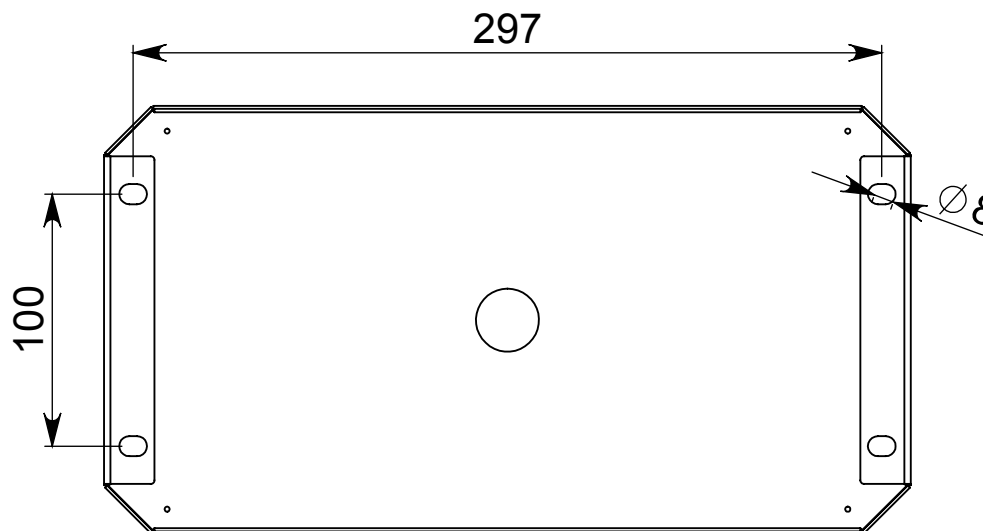

SOLO SPRING ISOLA / ONLY SPRING ISLAND

QUOTE SENZA TOLLERANZA				
tolleranza angolare	fino a 18	oltre 18 fino a 80	oltre 80 fino a 500	oltre 500
+/-1 grado	+/- 0.15	+/- 0.3	+/- 0.5	+/- 0.7

Rev:	Modific:	Richiesta da:	Data:	Firma:
falmecc JUST COOKERHOODS		SPRING 80 ISOLA Modello:	SUPPORTO CAPP Articolo:	
Via dell' Artigianato, 42 31029 Vittorio Veneto(TV) Italy Tel: +39 0438 5025 Fax: +39 0438 501531 Internet: www.falmecc.com		117-4953 Codice:	SNAIDERO Cliente:	1:3 Scala:
FERRO 12/10 Materiale:		Tomè Disegnato da:	09/03/12 Data:	
===== Sat. in vista - - - - - Sat. lato opposto		Tomè Verificato da:	09/03/12 Data:	1174953 N° Disegno:
			N° Rev:	