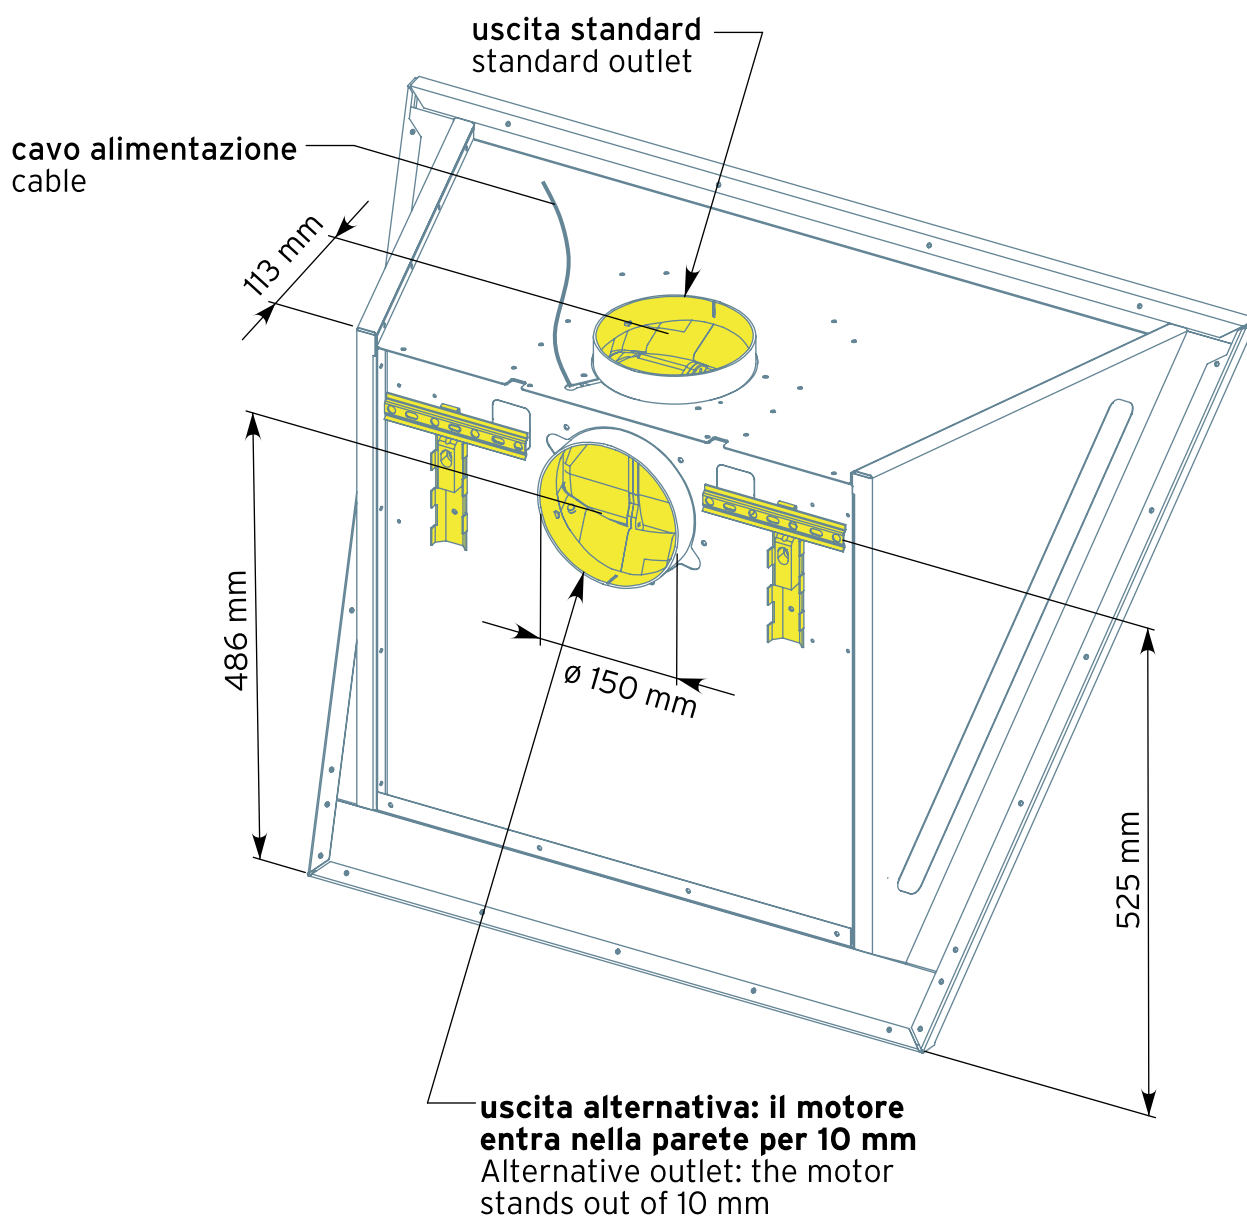

Diamante

Falmecc Spa

31029 Vittorio Veneto (Tv) - via dell'Artigianato, 42 z.i.

Tel. +39 0438 5025 - Fax +39 0438 501531

info@falmecc.com

www.falmecc.com