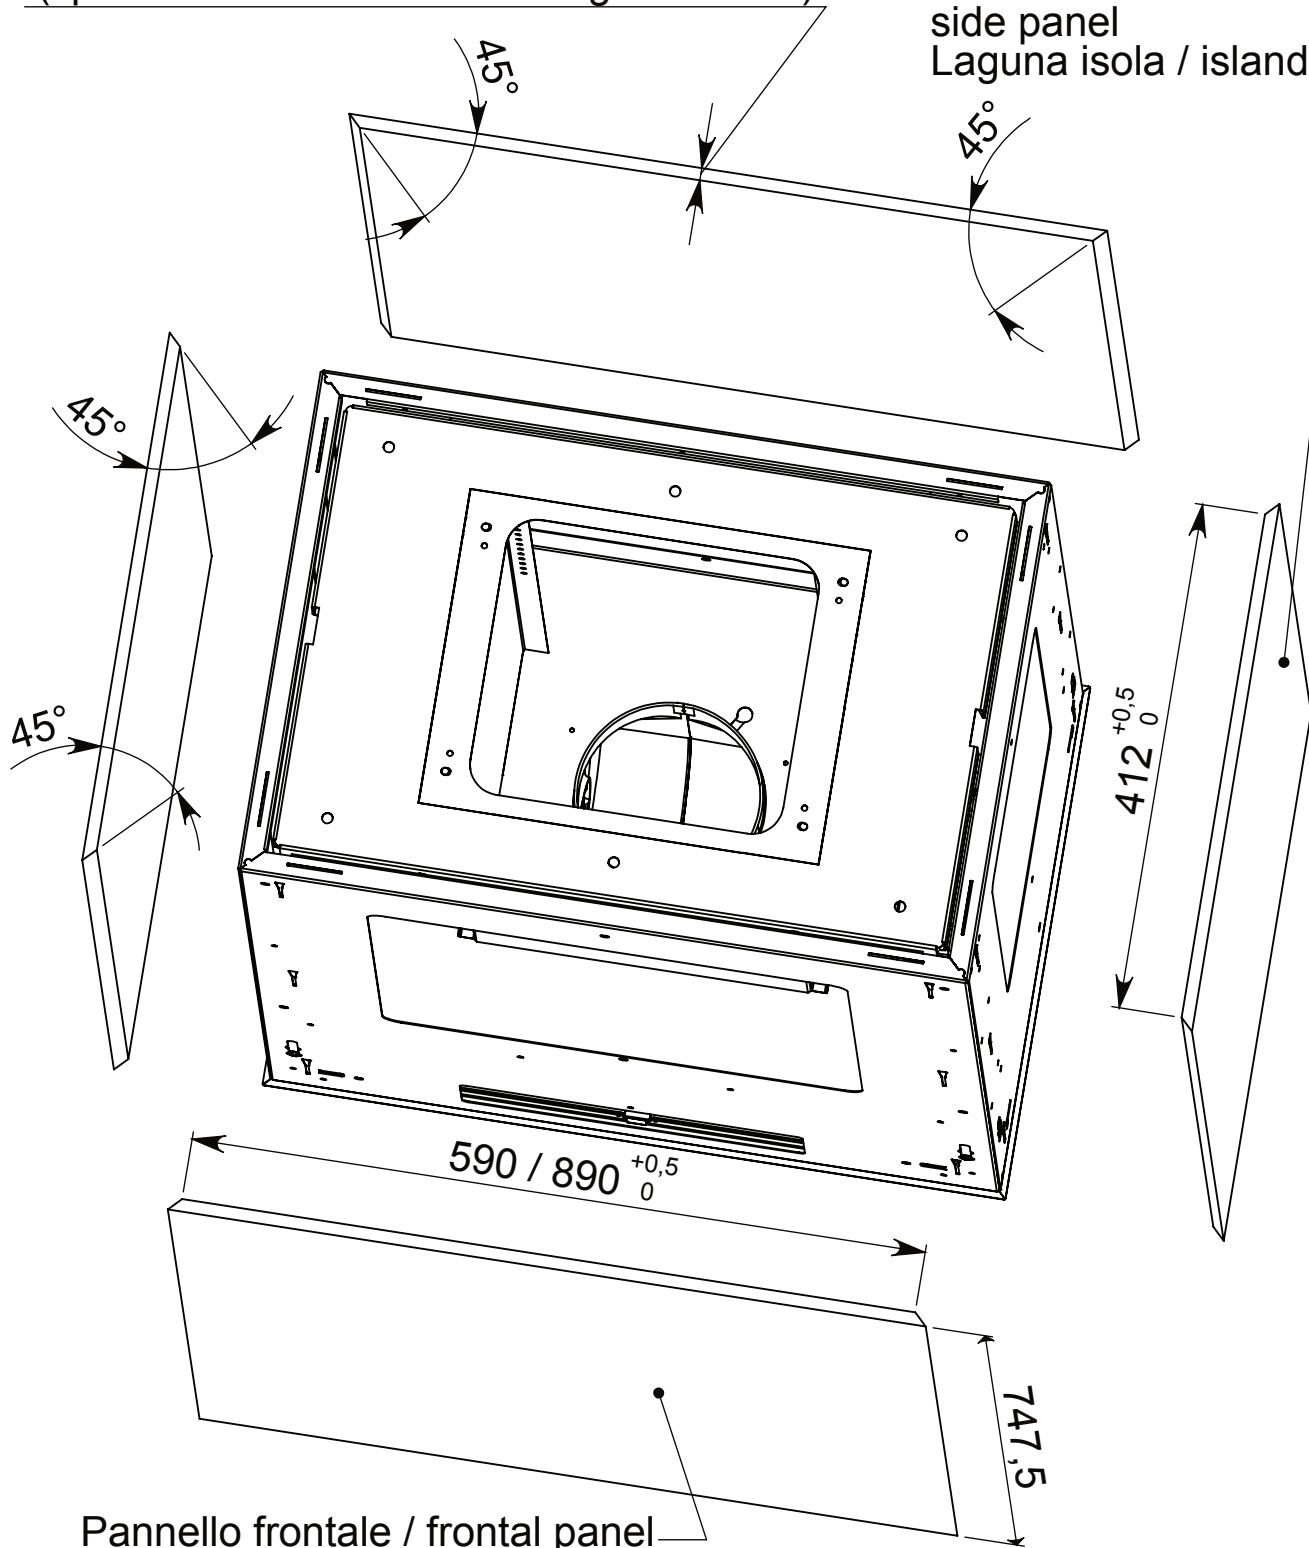

spessore variabile / variable thickness
(spessore vetro / thickness of glass: 4mm)

Pannello laterale /
side panel
Laguna isola / island

Pannello frontale / frontal panel
Laguna 60 / 90

Rev:	Modifica:	Richiesta da:	Data:	Firma:
		LAGUNA ISOLA 60 / 90		ASSIEME CAPPA
		Modello:	Articolo:	
Via dell' Artigianato, 42		Code:	FALMEC	1:6
31029 Vittorio Veneto(TV) Italy		Cliente:		Scala:
Tel: +39 0438 5025		Materiale:	Tessarollo	07/03/08
Fax: +39 0438 501531		==== Sat. in vista	Disegnato da:	Data:
Internet www.falmecc.com		----- Sat. lato opposto	Tomè	07/03/08
			Verificato da:	Data:
				N° Disegno:
				N° Rev:

QUOTE SENZA TOLLERANZA

tolleranza angolare	fino a 18	oltre 18 fino a 60	oltre 60 fino a 500	oltre 500
+/- 1 grado	+/- 0.15	+/- 0.3	+/- 0.5	+/- 0.7