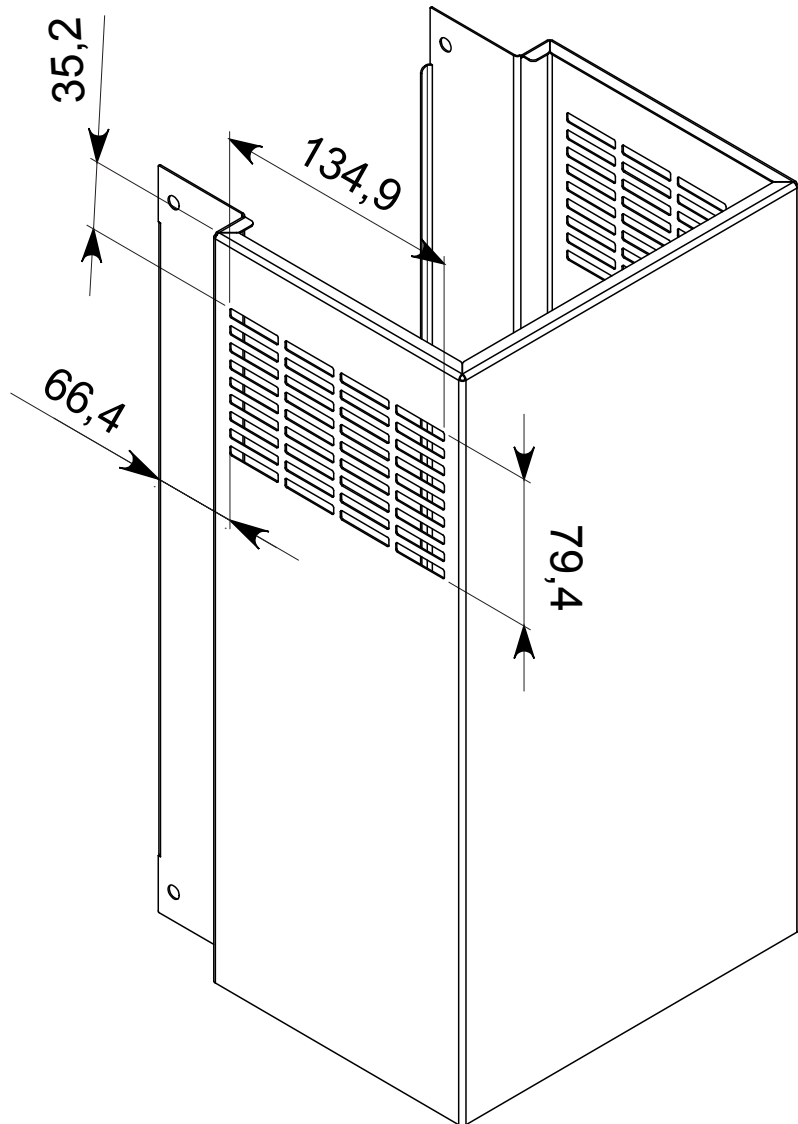

Prolunghe / Extensions

Mirabilia Round Parete/Wall

Mirabilia Square Parete/Wall

Falmecc Spa

31029 Vittorio Veneto (Tv) - via dell'Artigianato, 42 z.i.
Tel. +39 0438 5025 - Fax +39 0438 501531

info@falmecc.com